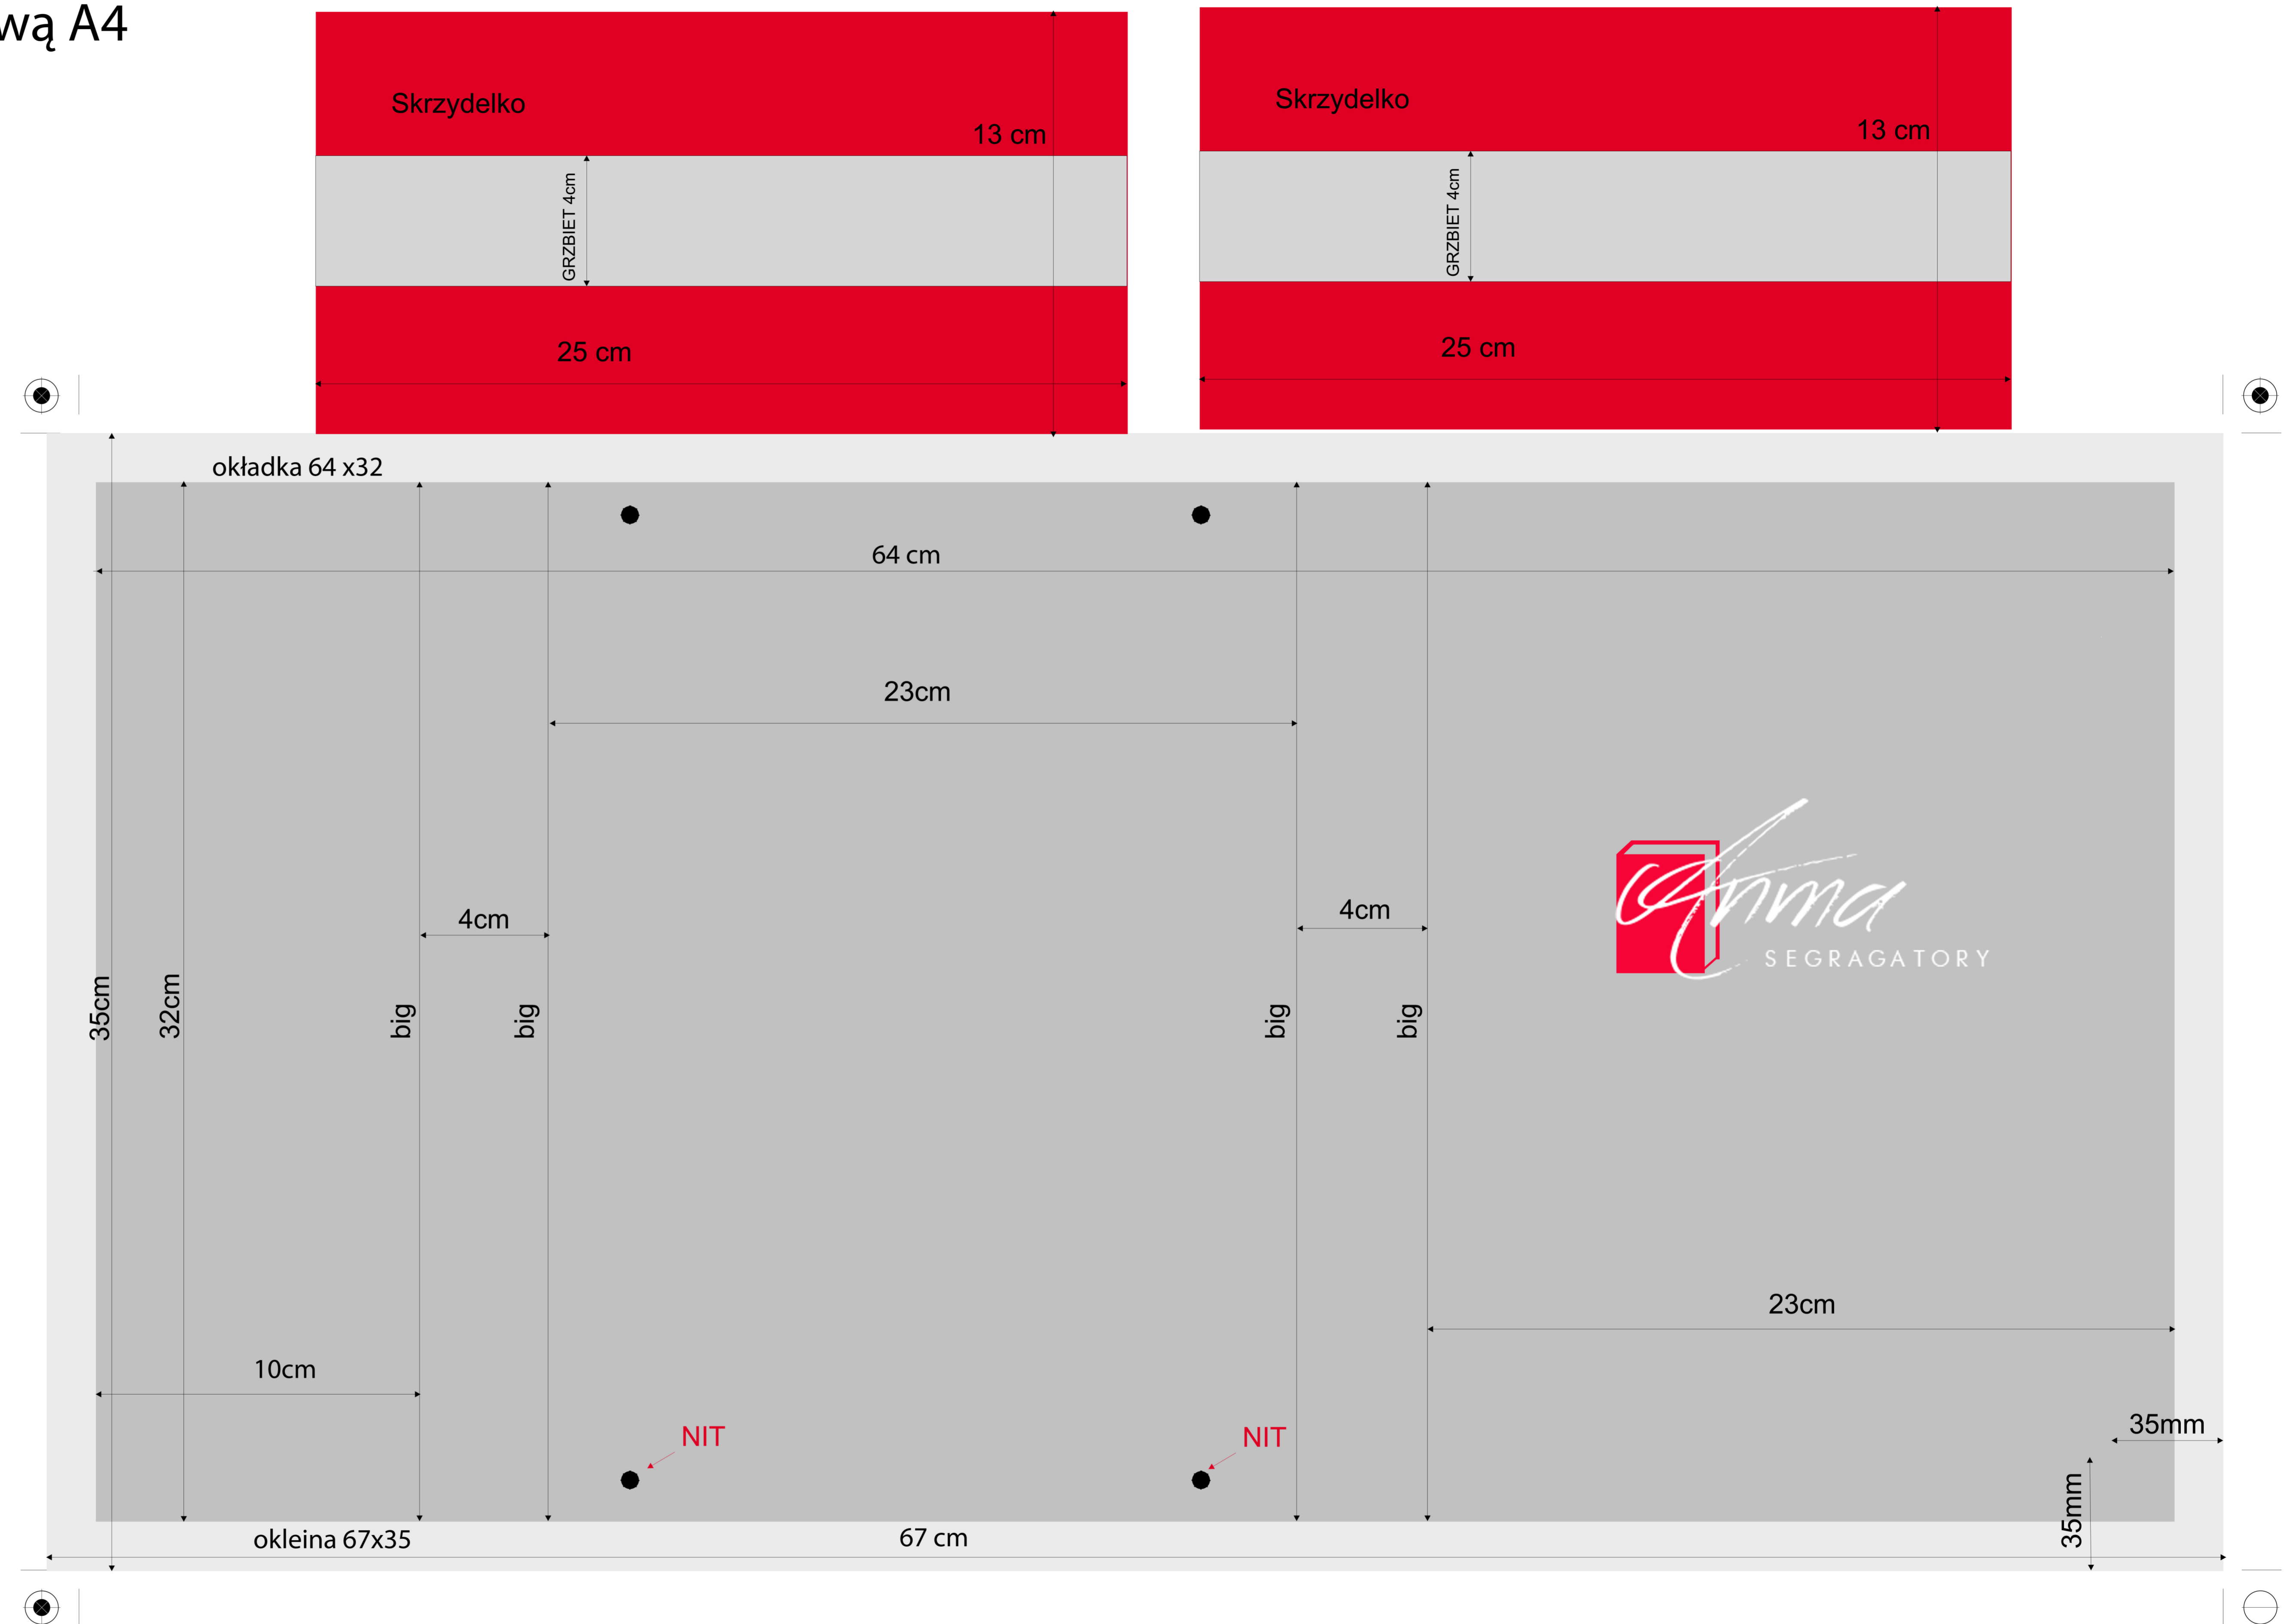

Makieta na Teczkę skrzydełkową A4

Wymiar Teczki:

- Okleina: 67 x 35 cm
- Okładka : 64 x 32 cm
- Skrzydółka: 25 x 13 cm

Prosimy aby teksty oraz loga były oddalone od krawędzi okleiny o 35 mm i 10 mm od linii bigów.