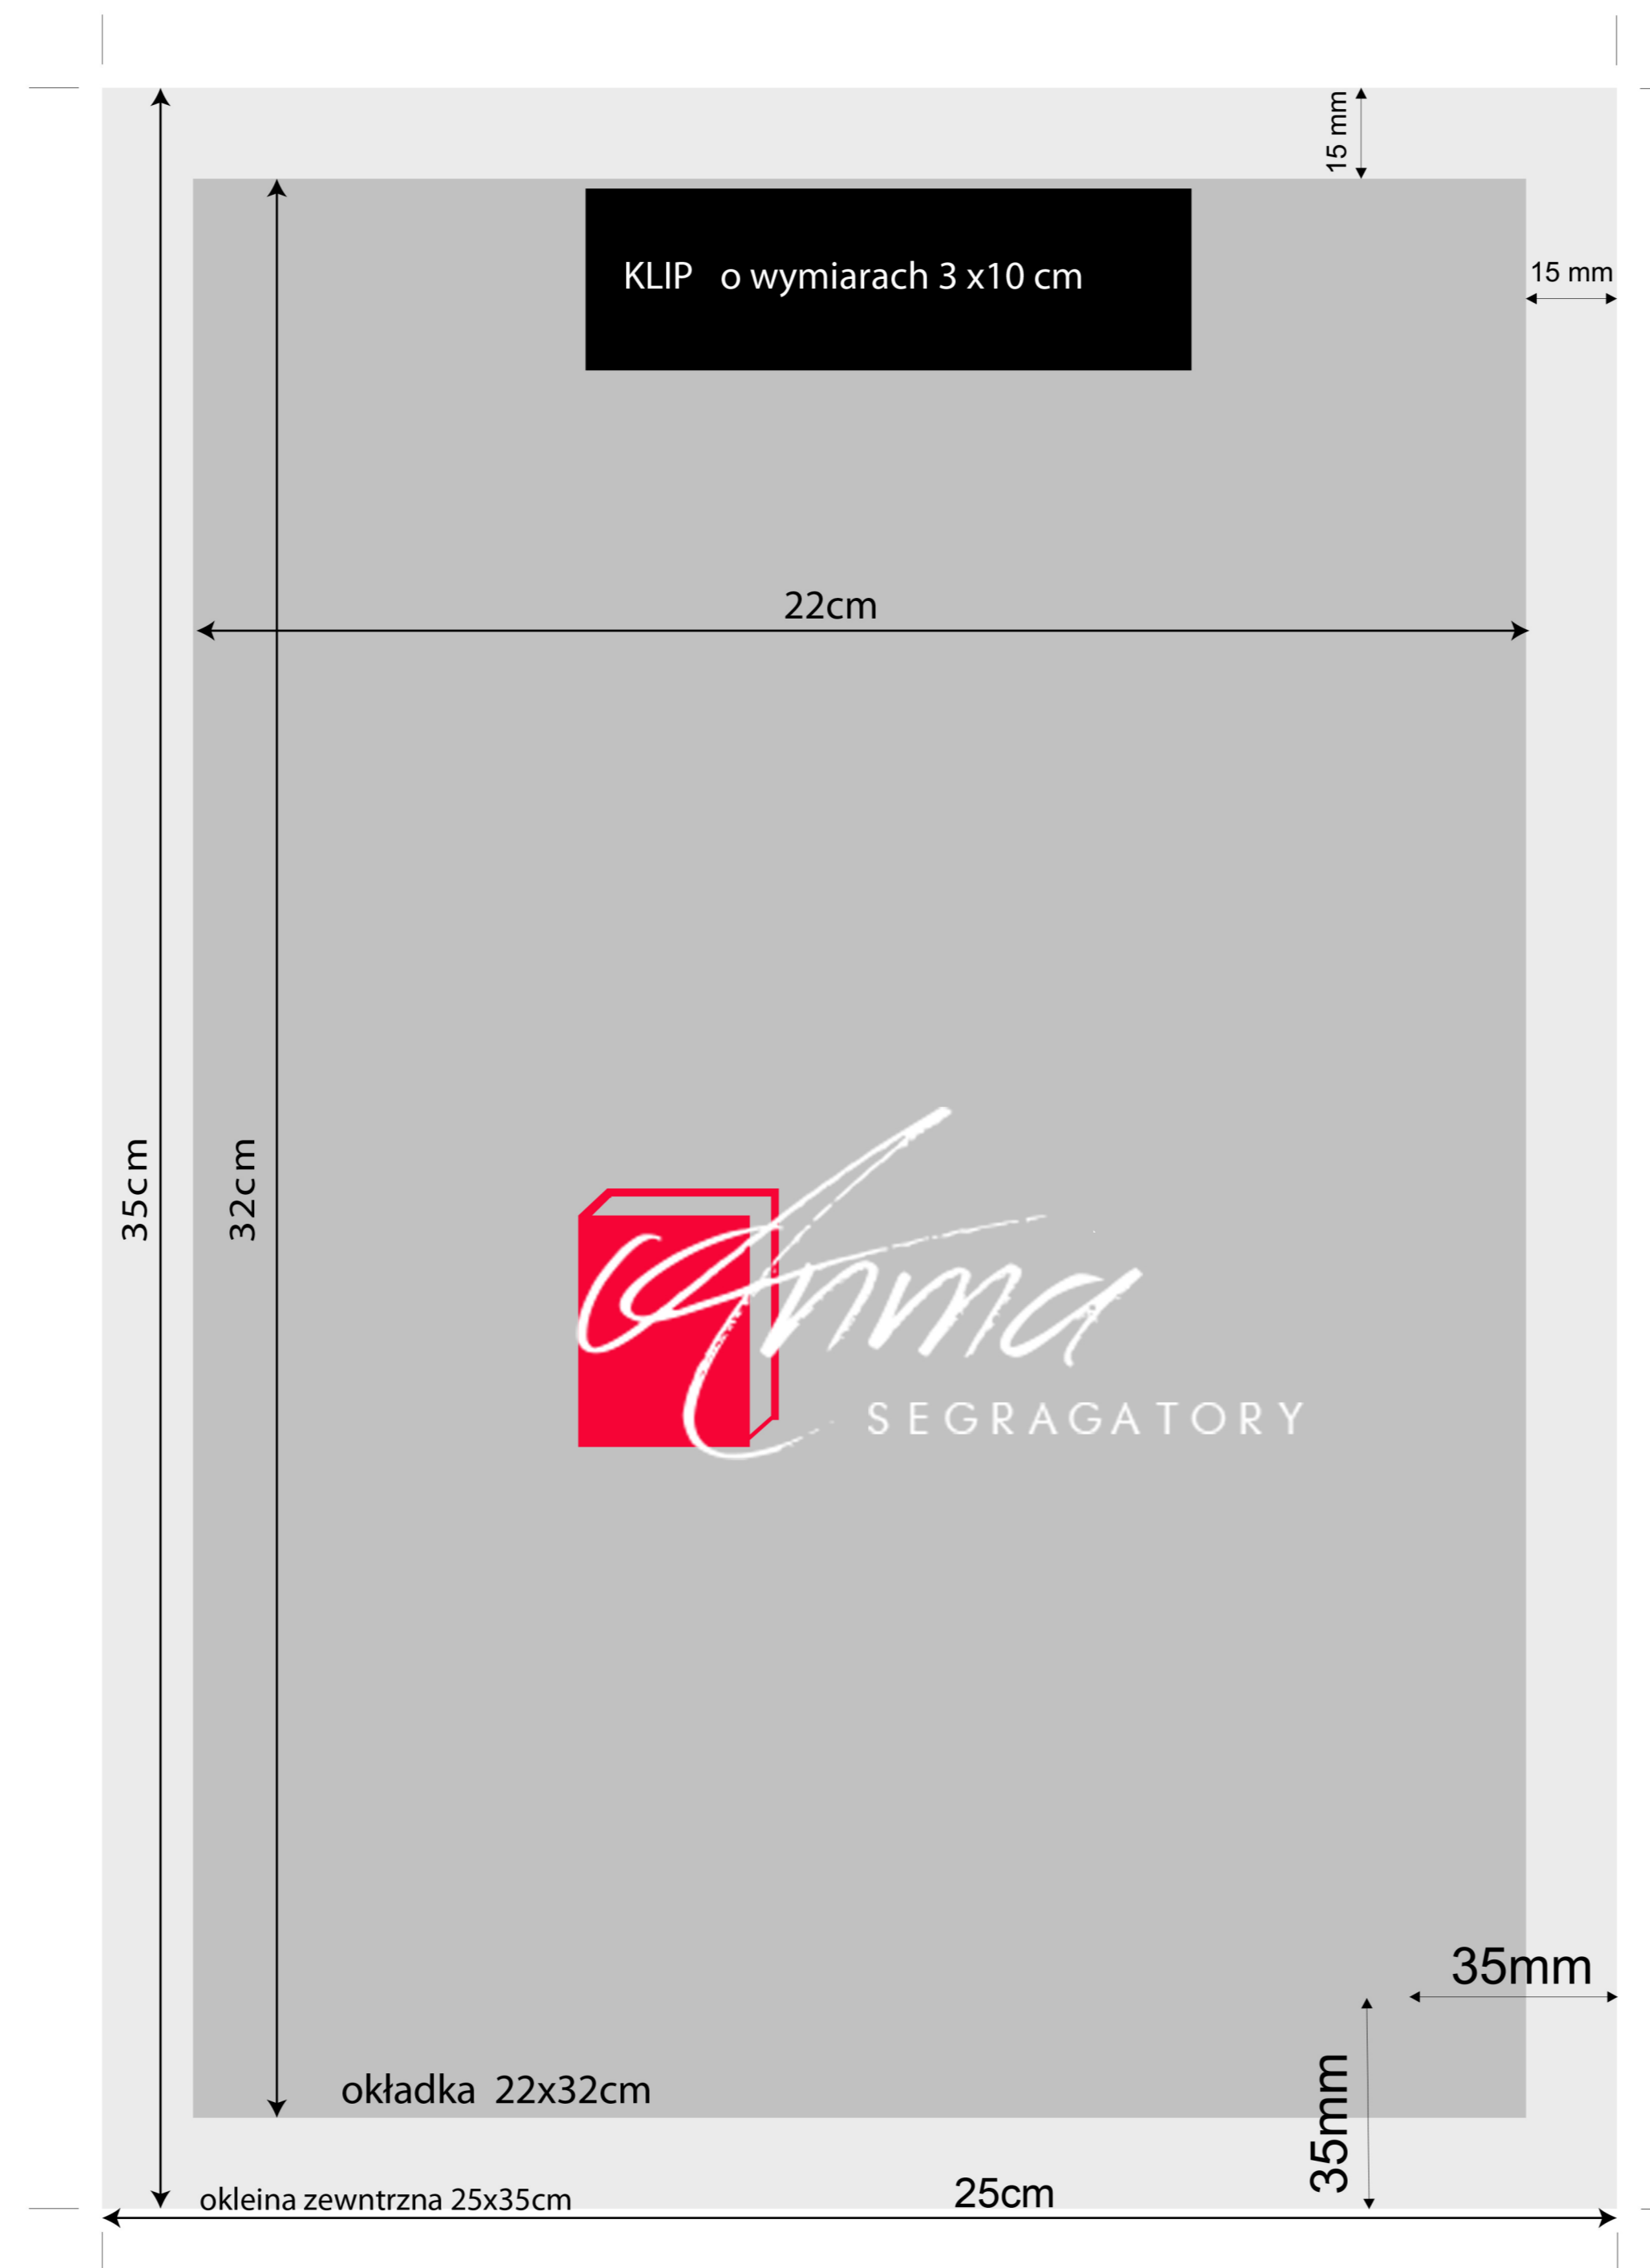

# Makieta na Deska z klipem

## A4

- Deska z klipem A4**
- 22x32 cm - wymiar rzeczywisty**
- 25x35 cm - okleina zewnętrzna (oklejka)**
- 23x33 cm - wklejka**

**DESKA Z KLIPEM - WYKLEJKA 23x33cm**

**Prosimy aby teksty oraz loga były oddalone od krawędzi okleiny o 35 mm**