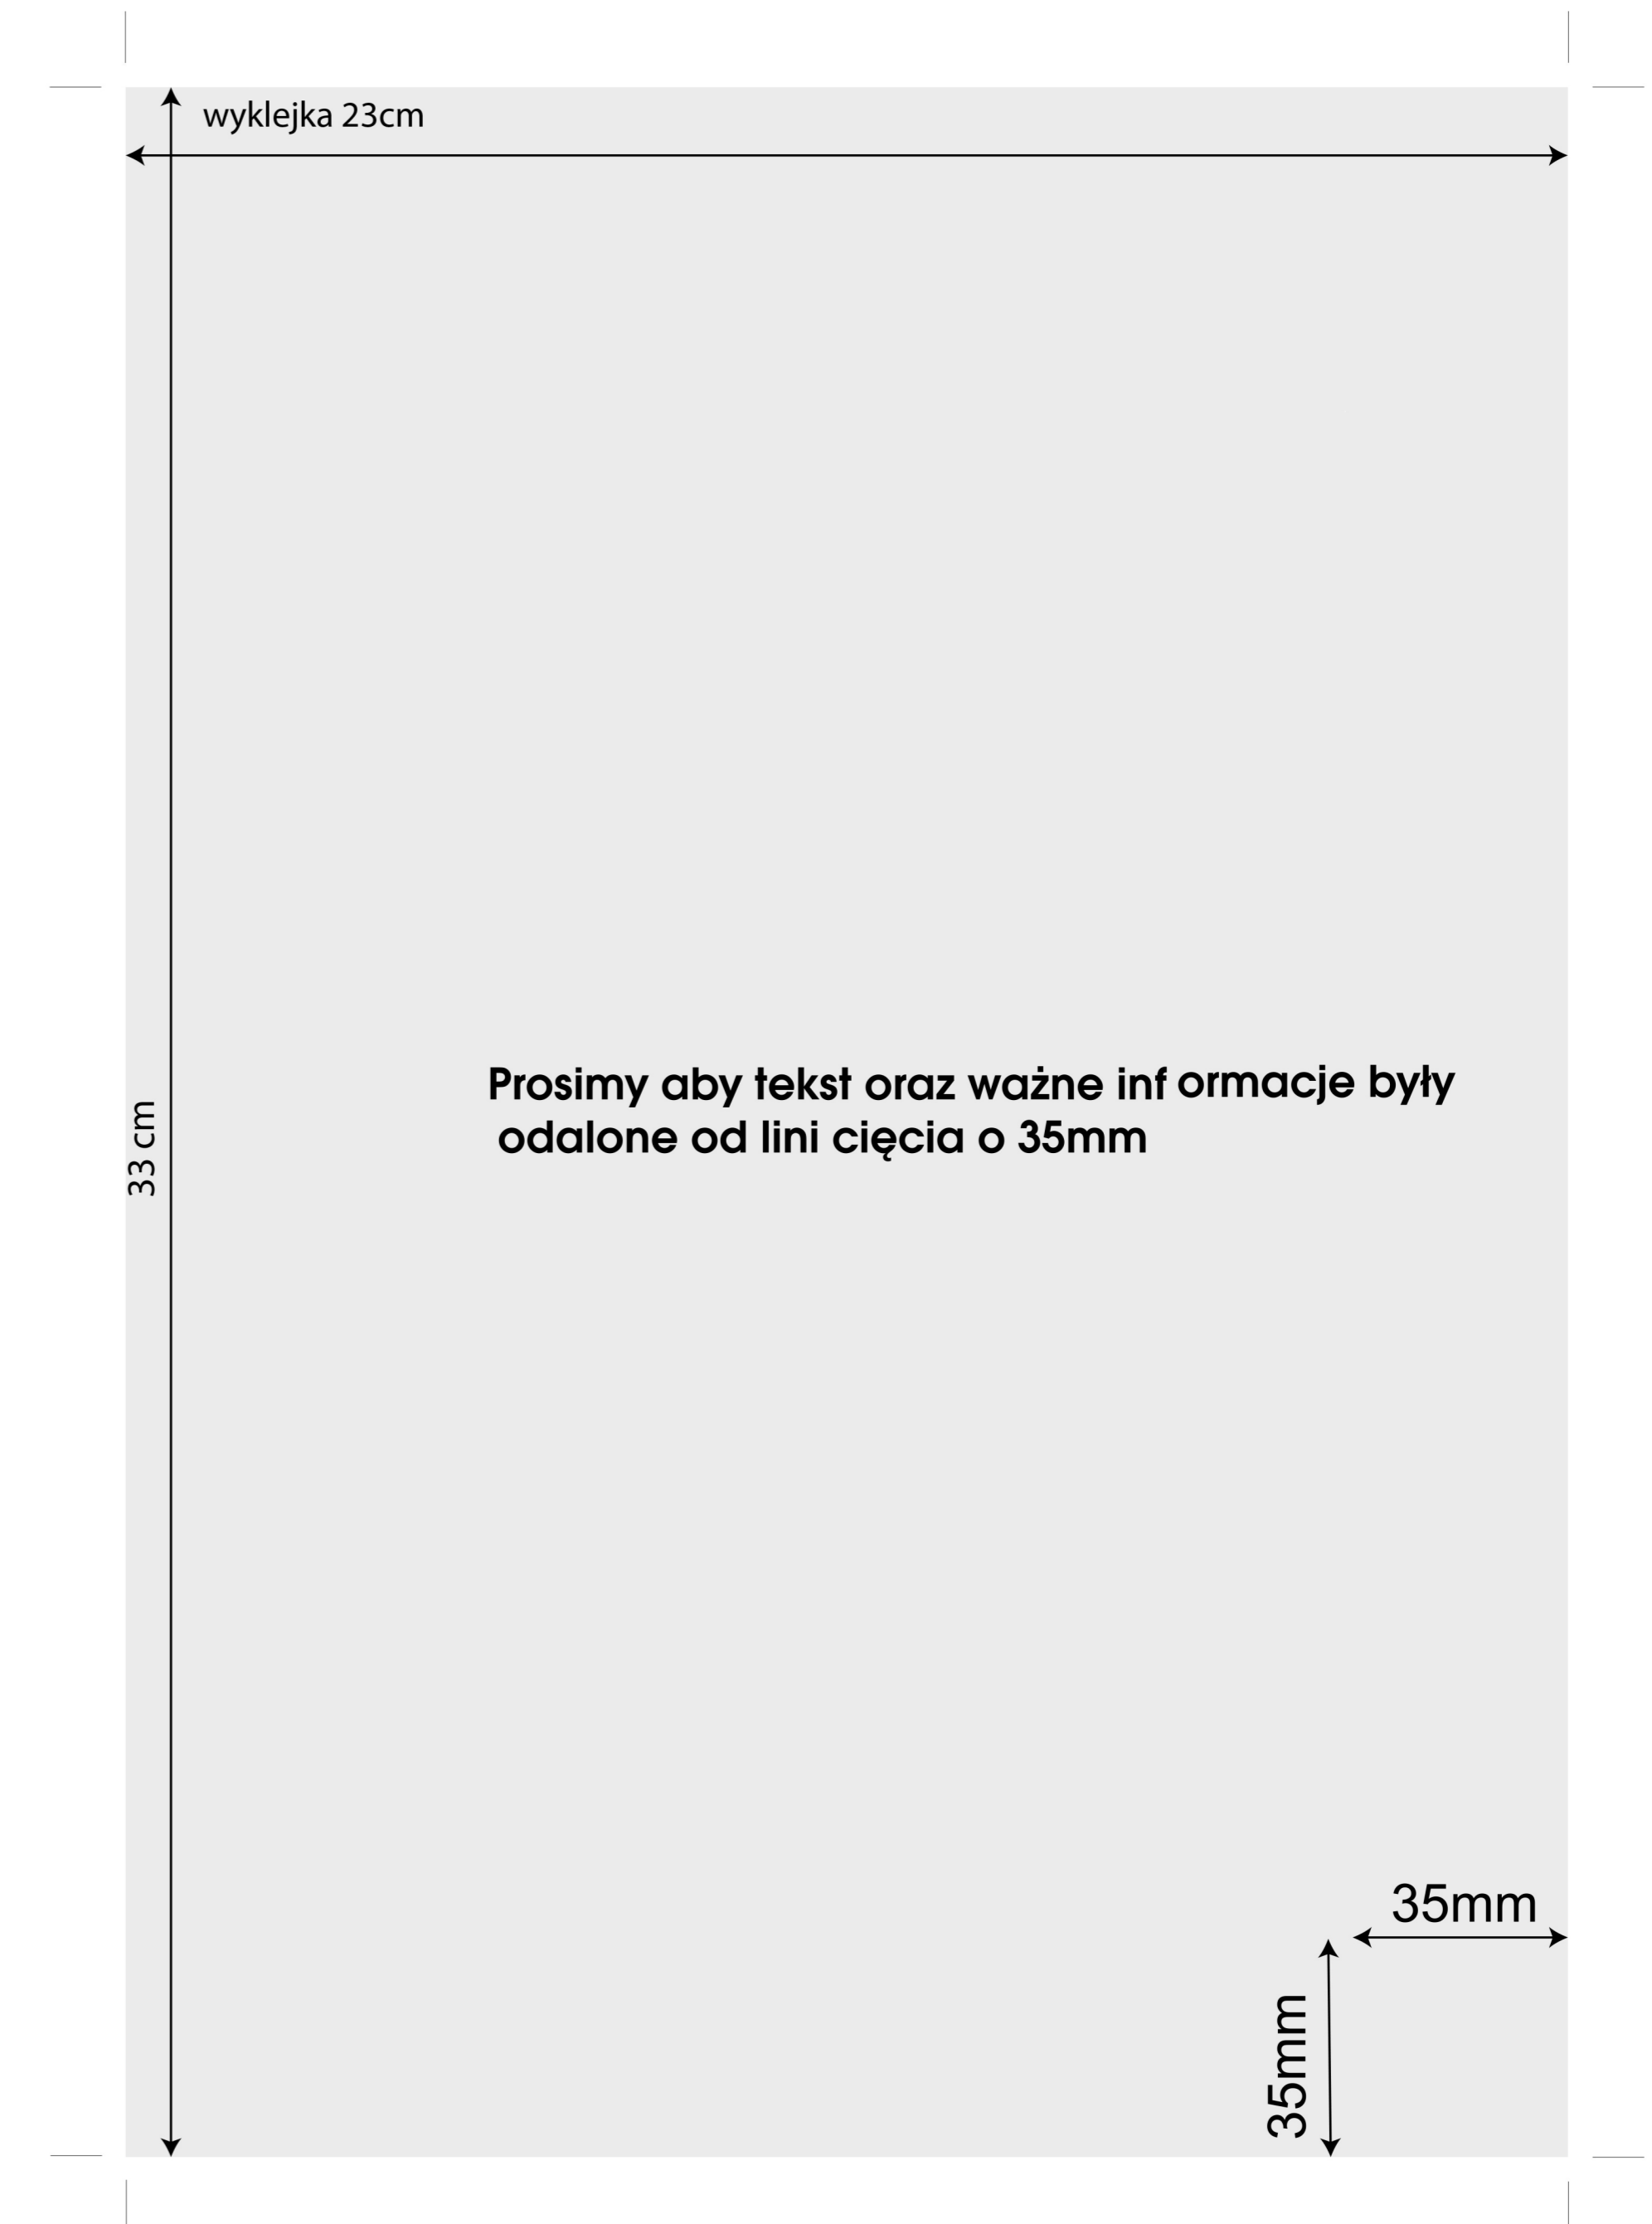

# Makieta na Deska z klipem

## A4

- Deska z klipem A4**
- 22x32 cm - wymiar rzeczywisty**
- 25x35 cm - okleina zewnętrzna (oklejka)**
- 23x33 cm - wklejka**

**DESKA Z KLIPEM - WYKLEJKA 23x33cm**

**Prosimy aby teksty oraz loga były oddalone od krawędzi okleiny o 35 mm**